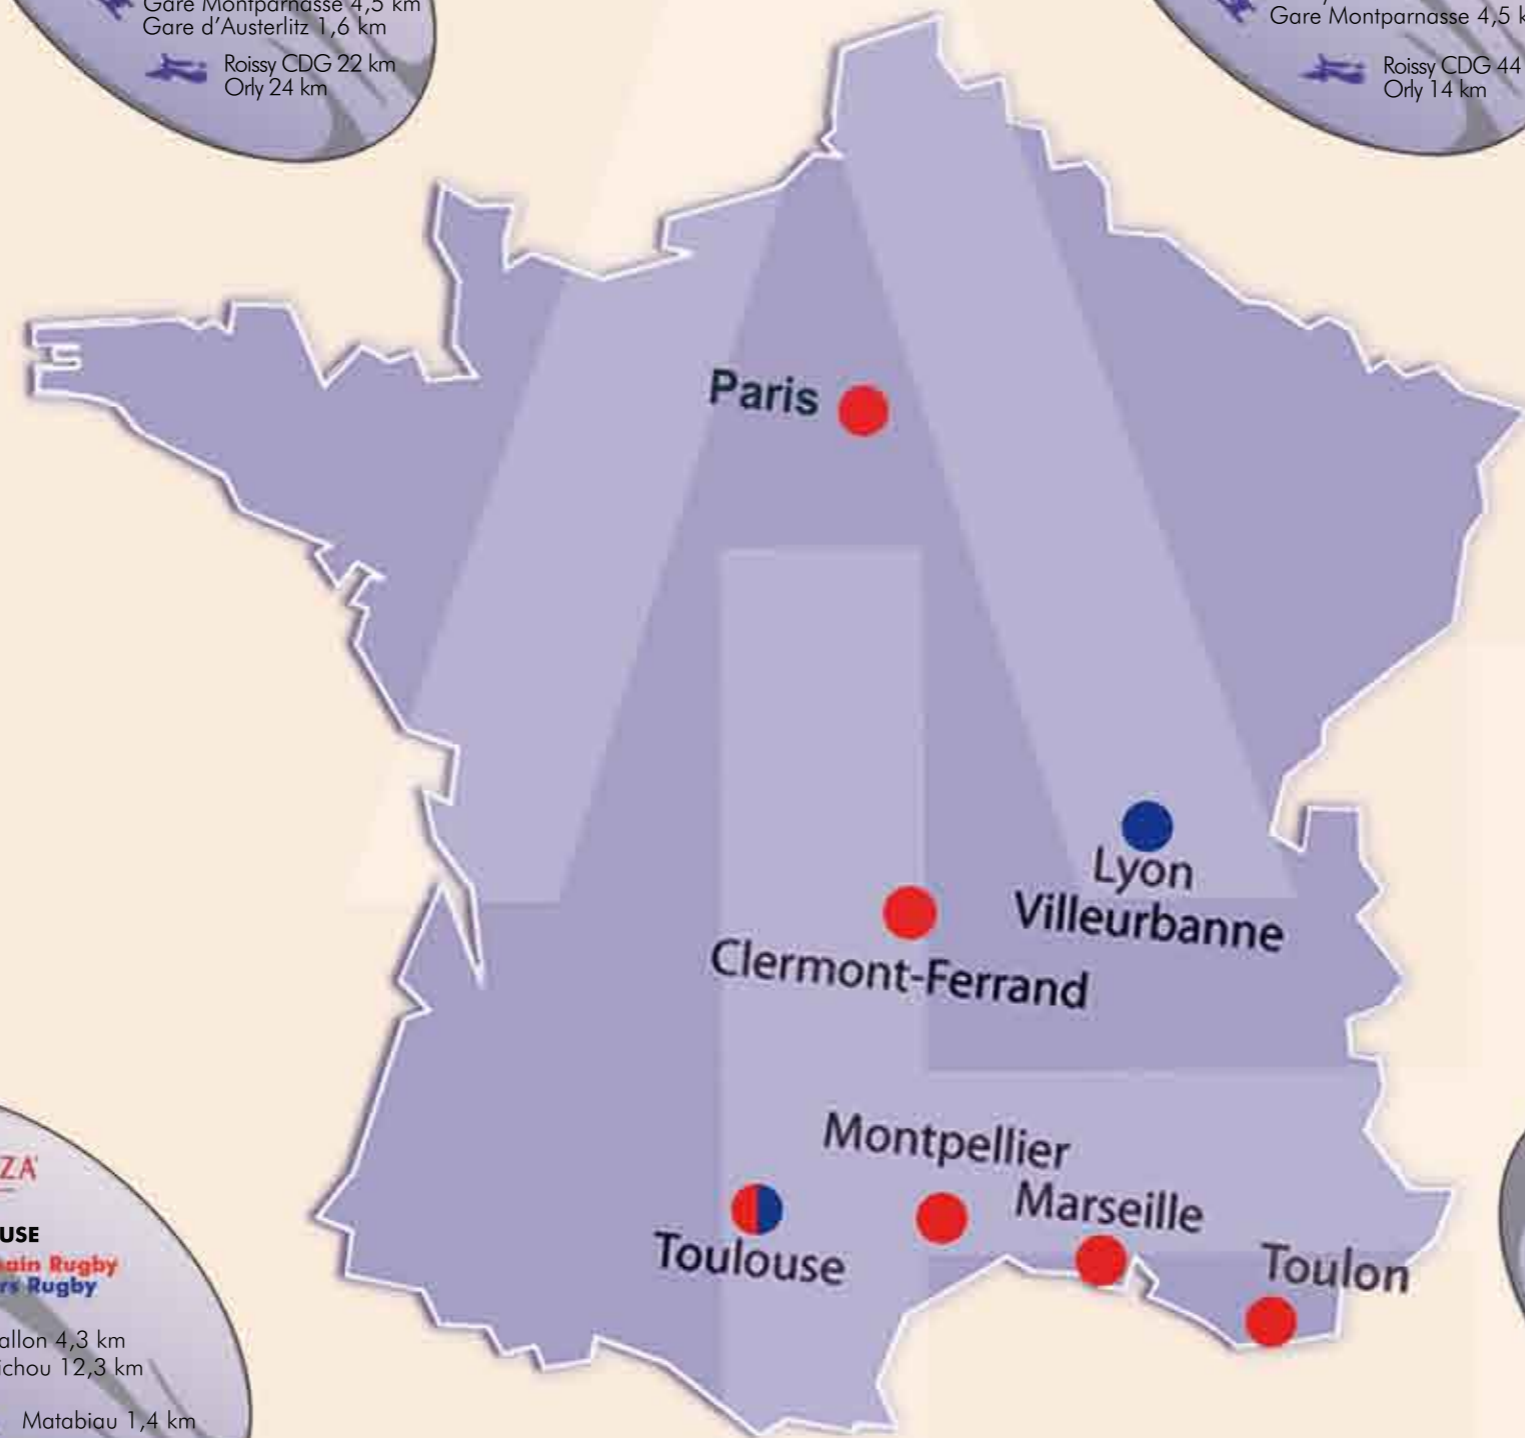

LE PACTE GAGNANT
SAISON 2009-2010

Express
by Holiday Inn

PARIS - Place d'Italie
Stade Français

J.Bouin 11 km
Gare de Lyon 2.5 km
Gare Montparnasse 4,5 km
Gare d'Austerlitz 1,6 km
Roissy CDG 22 km
Orly 24 km

Holiday Inn
HOTELS - RESORTS

PARIS - Porte de Saint-Ouen
Métro Racing

Y. du Manoir 9.6 km
Gare du Nord 6 km
Gare de l'Est 6 km
Roissy CDG 22 km
Orly 24 km

Holiday Inn
HOTELS - RESORTS

PARIS - Vélizy
Stade Français

J.Bouin 11 km
Massy TGV 15 km
Gare Montparnasse 4,5 km
Roissy CDG 44 km
Orly 14 km

Holiday Inn
HOTELS - RESORTS

CLERMONT-FERRAND CENTRE
ASM Clermont-Ferrand

M.Michelin 3 km
Clermont-Ferrand 1,5 km
Aulnat 7,5 km

Holiday Inn
HOTELS - RESORTS

LYON - VILLEURBANNE
Lyon Olympique Universitaire

Vuillermet 10 km
Part Dieu 2,5 km
Perrache 7,3 km
St Exupéry 24 km

Holiday Inn
HOTELS - RESORTS

MONTPELLIER
Montpellier Hérault Rugby Club