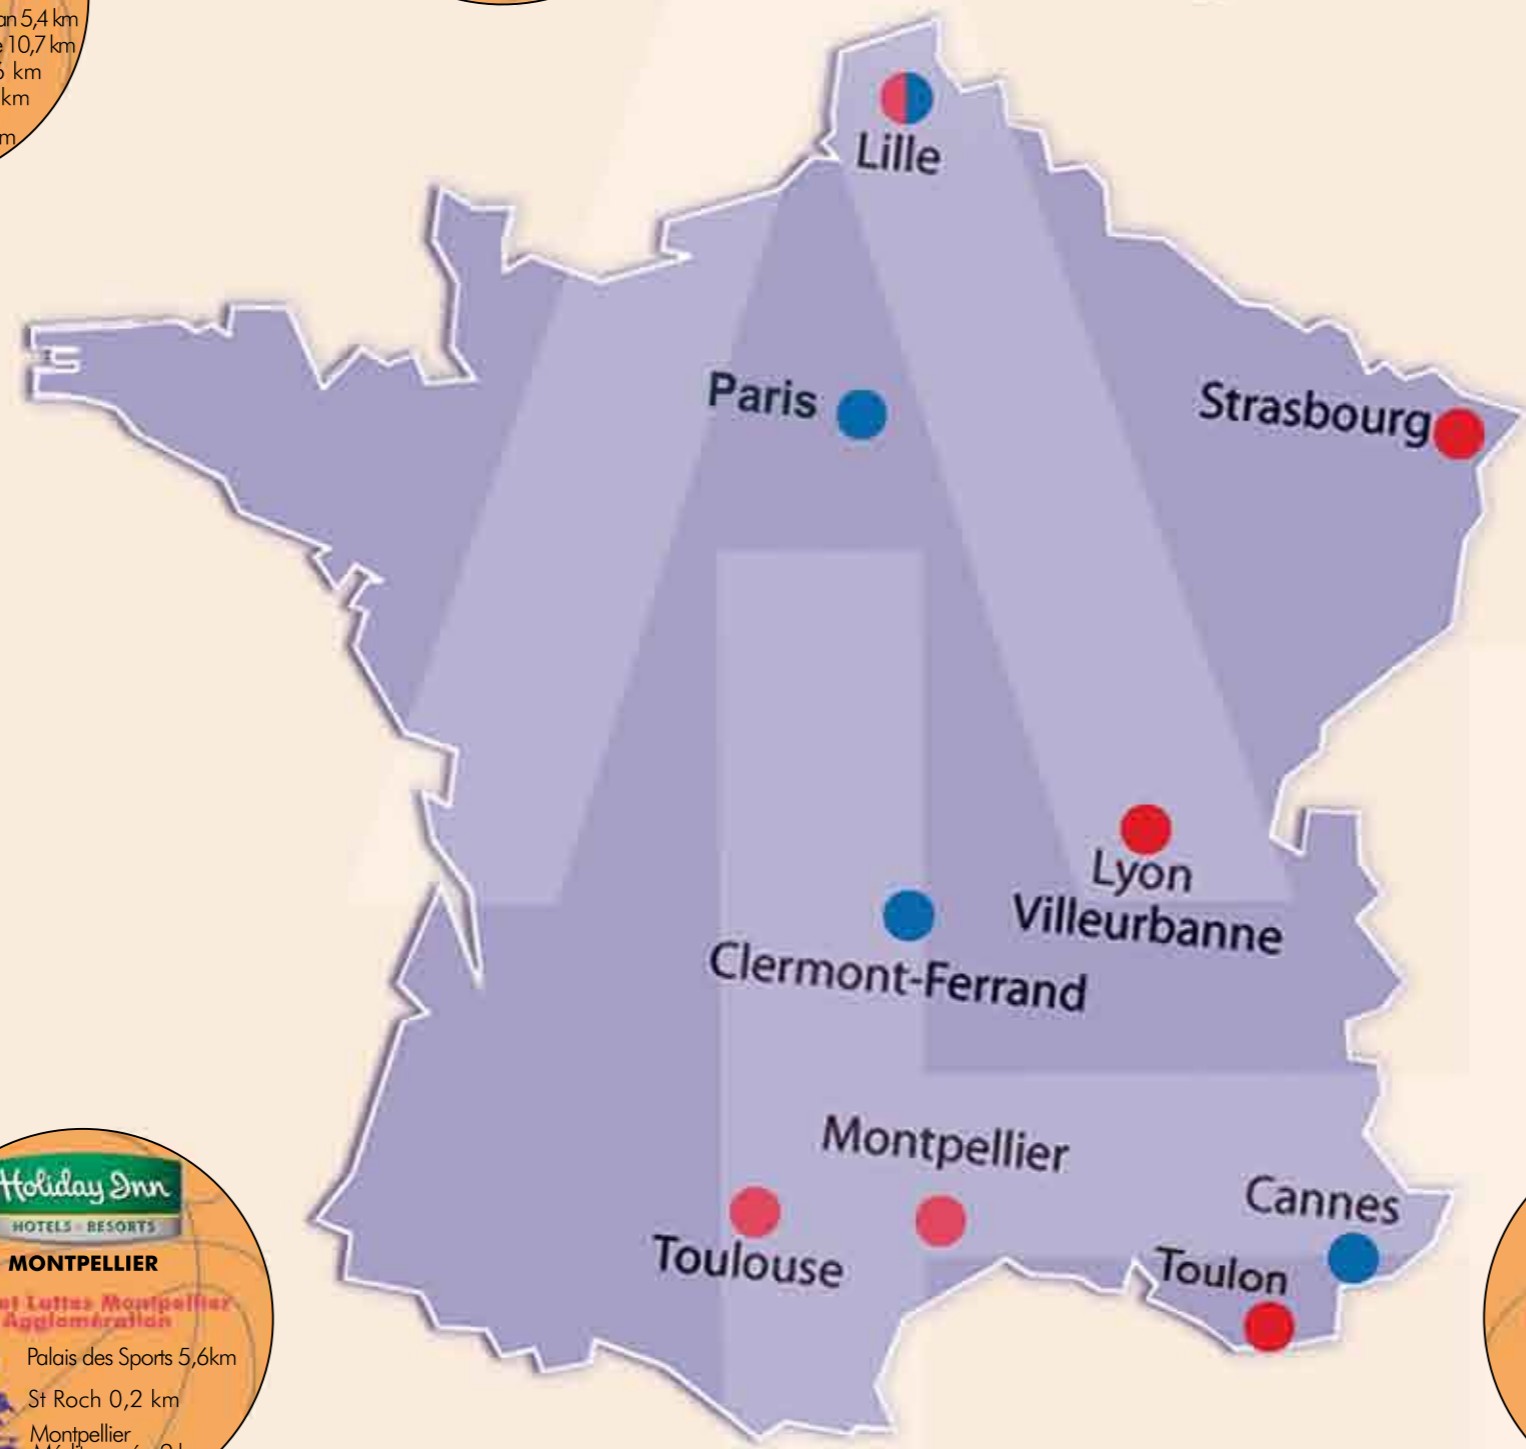

Holiday Inn
HOTELS - RESORTS

PARIS - Porte de St-Ouen
Paris Levallois Basket
JSF Nanterre

- Palais des Sports M.Cerdan 5,4 km
- Palais des Sports Nanterre 10,7 km
- Gare du Nord 6 km
- Gare de l'Est 6 km
- Roissy CDG 23 km

Express
by Holiday Inn

LILLE CENTRE
JSA Villeneuve d'Ascq Lille Métropole

- Le Palacium 7,1 km
- Flandres 1,5 km
- Lille Europe 1,5 km
- Lesquin 10 km

Express
by Holiday Inn

LILLE CENTRE
Lille Métropole BC

- Palais des sports St-Sauveur 3,5 km
- Flandres 1,5 km
- Lille Europe 1,5 km
- Lesquin 15 km

Holiday Inn
HOTELS - RESORTS

STRASBOURG CITY CENTRE
Strasbourg IG Basket

- Hall Rhénus 1 km
- Strasbourg 2 km
- Entzheim 15 km

Holiday Inn
HOTELS - RESORTS

CLERMONT-FERRAND CENTRE
Stade Clermontois Basket
Auvergne

- Maison des Sports 3 km
- Clermont-Ferrand 1,5 km
- Aulnat 7,8 km

Holiday Inn
HOTELS - RESORTS

LYON - VILLEURBANNE
ASVEL Lyon - Villeurbanne

- Astroballe 5 km
- Part Dieu 2,5 km
- Perrache 7,3 km
- St Exupéry 24 km

CROWNE PLAZA
HOTELS - RESORTS

Toulouse Métropole Basket

- Palais des Sports 1,8 km
- Matabiau 1,4 km
- Blagnac 9 km

Holiday Inn
HOTELS - RESORTS

MONTPELLIER
Basket Lattes Montpellier
Agglomération

- Palais des Sports 5,6 km
- St Roch 0,2 km
- Montpellier
  -Méditerranée 9 km

Holiday Inn
HOTELS - RESORTS

CANNES - LE CANNET
Olympique d'Antibes

- Espace sportif J.Bunoz 14 km
- Cannes 1,5 km
- Nice 25 km

Holiday Inn
HOTELS - RESORTS

TOULON CITY CENTRE
Hyères Toulon Var Basket

- Palais des Sports 0,9 km
- Toulon 0,5 km
- Toulon -Hyères 25 km

Ces hôtels sont gérés et opérés par le groupe

Aurélien Landeau
+33 (0)6 84 95 24 07
aurelien.landau
@alliance-hospitality.com